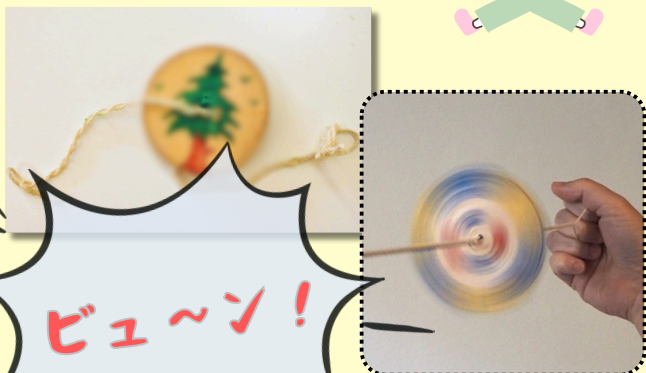

ワクワクいっぱい！

木

ま

2025.3/2 日 10:00 - 15:00

「ブンブンごま」を作ってあそぼう！

公園内でとれた自然の木の枝をつかって、
ちょっとした木工おもちゃをハンドメイド。
お友達や家族と一緒に、楽しい思い出を作ろう！

こんな感じの
おもちゃだよ！

信太山丘陵里山自然公園